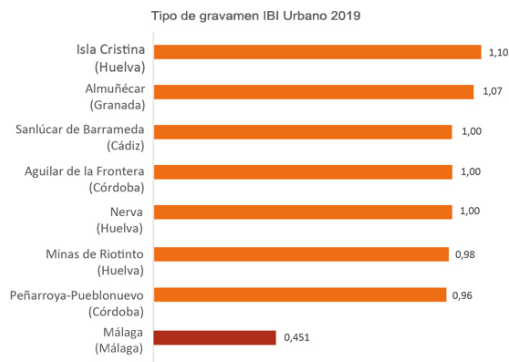

lunes 7 de junio de 2021

Avenida de Cervantes, 4 Málaga - 29016 - Tlf. 951 92 60 10

Tipo IBI urbano 2019

Descargar imagen

TIPO DE GRAVAMEN IBI URBANO 2019

MUNICIPIOS ANDALUCES

Málaga ocupa el puesto 612 de los 746 municipios andaluces considerados.

CAPITALES ANDALUZAS

Málaga tiene el tipo de gravamen IBI Urbano más bajo de las capitales de Andalucía

Tipo de gravamen IBI Urbano 2019

Observatorio
Tributario
Andaluz

Fuente: Elaboración propia del Observatorio Tributario Andaluz con datos del Ministerio de Hacienda (datos junio 2019)