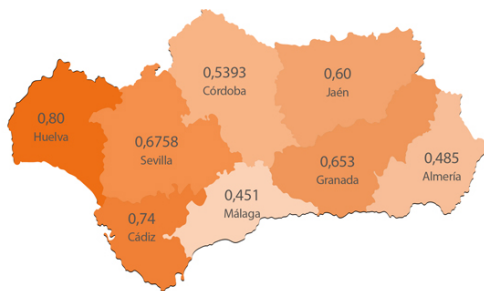

lunes 7 de junio de 2021

Avenida de Cervantes, 4 Málaga - 29016 - Tlf. 951 92 60 10

Tipo IBI urbano 2019

Descargar imagen

TIPO DE GRAVAMEN IBI URBANO 2019

MUNICIPIOS ANDALUCES

Málaga ocupa el puesto 612 de los 746 municipios andaluces considerados.

CAPITALES ANDALUZAS

Málaga tiene el tipo de gravamen IBI Urbano más bajo de las capitales de Andalucía

Tipo de gravamen IBI Urbano 2019

Observatorio
Tributario
Andaluz

Fuente: Elaboración propia del Observatorio Tributario Andaluz con datos del Ministerio de Hacienda (datos junio 2019)