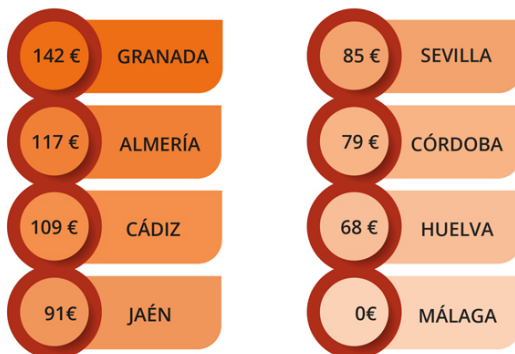

## Cuota Media IBI urbano (uso residencial) + Tasa de Basura doméstica

[Descargar imagen](#)

## CUOTA MEDIA IBI RESIDENCIAL 2018 + TASA DE BASURA DOMESTICA

### CAPITALES ANDALUZAS

Málaga es la única de las ocho capitales de provincia andaluzas que no exige tasa de basura doméstica.

Estimación tasa de basura doméstica (euros)

### GRANDES CIUDADES

La cuota media de IBI urbano residencial sumada a la tasa de basura doméstica sitúa a Málaga en una privilegiada posición al compararse con las capitales españolas de mayor población.