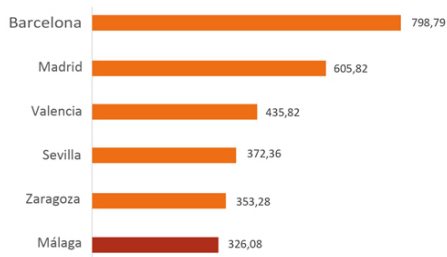

GRANDES CIUDADES

La cuota media de IBI urbano residencial sumada a la tasa de basura doméstica sitúa a Málaga en una privilegiada posición al compararse con las capitales españolas de mayor población.

Cuota media UBI Residencial + Tasa de basura doméstica (euros)